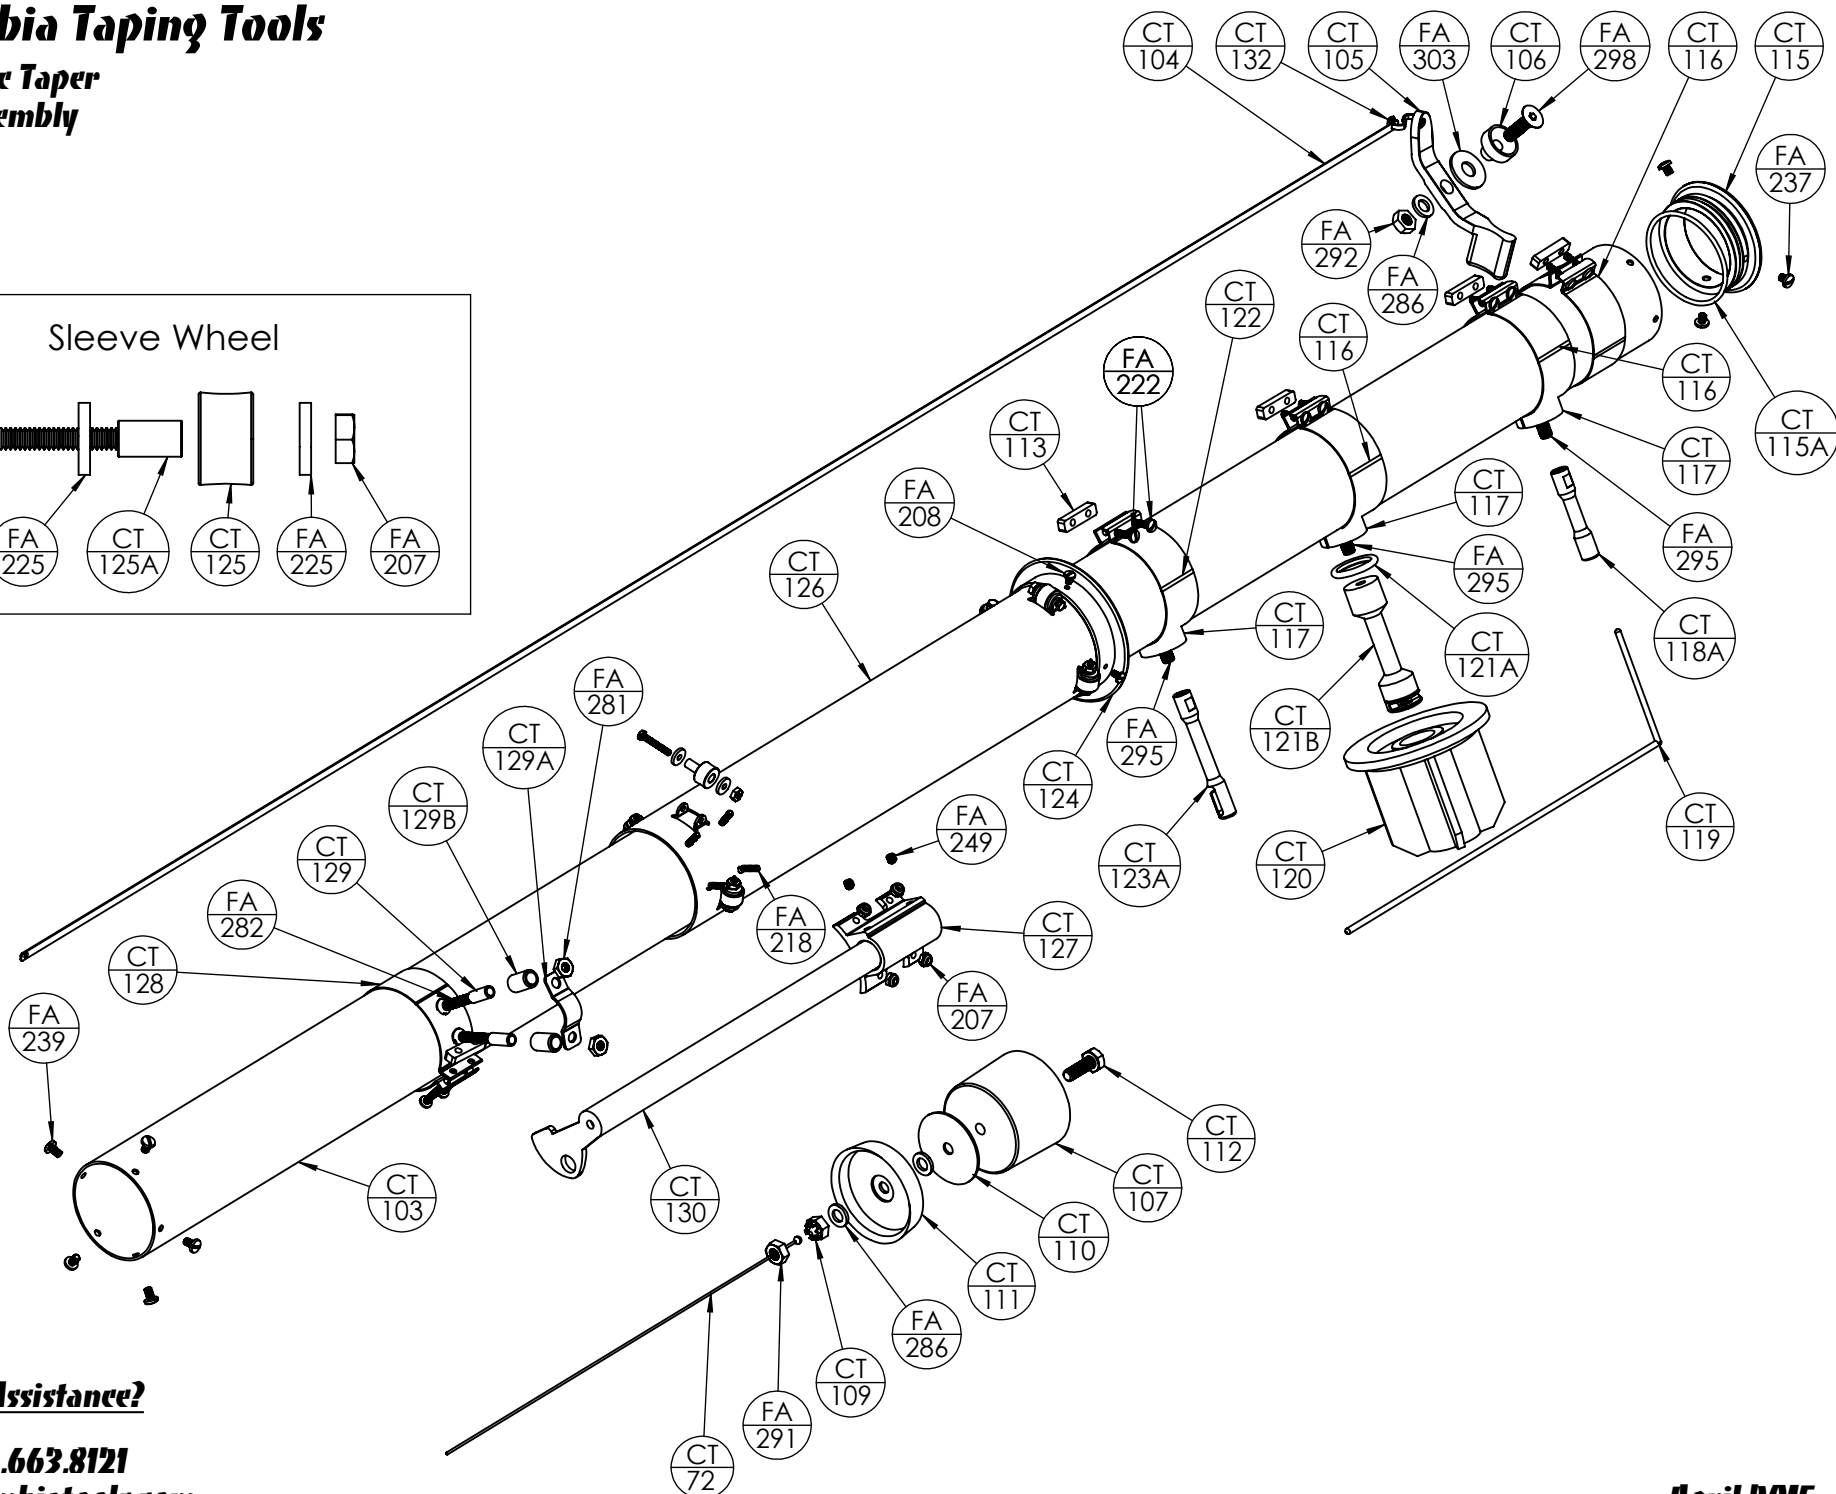

# Columbia Taping Tools

## Automatic Taper Body Assembly

***Need Assistance?***

**1.800.663.8121**

**[www.columbiatools.com](http://www.columbiatools.com)**

**April 2015**